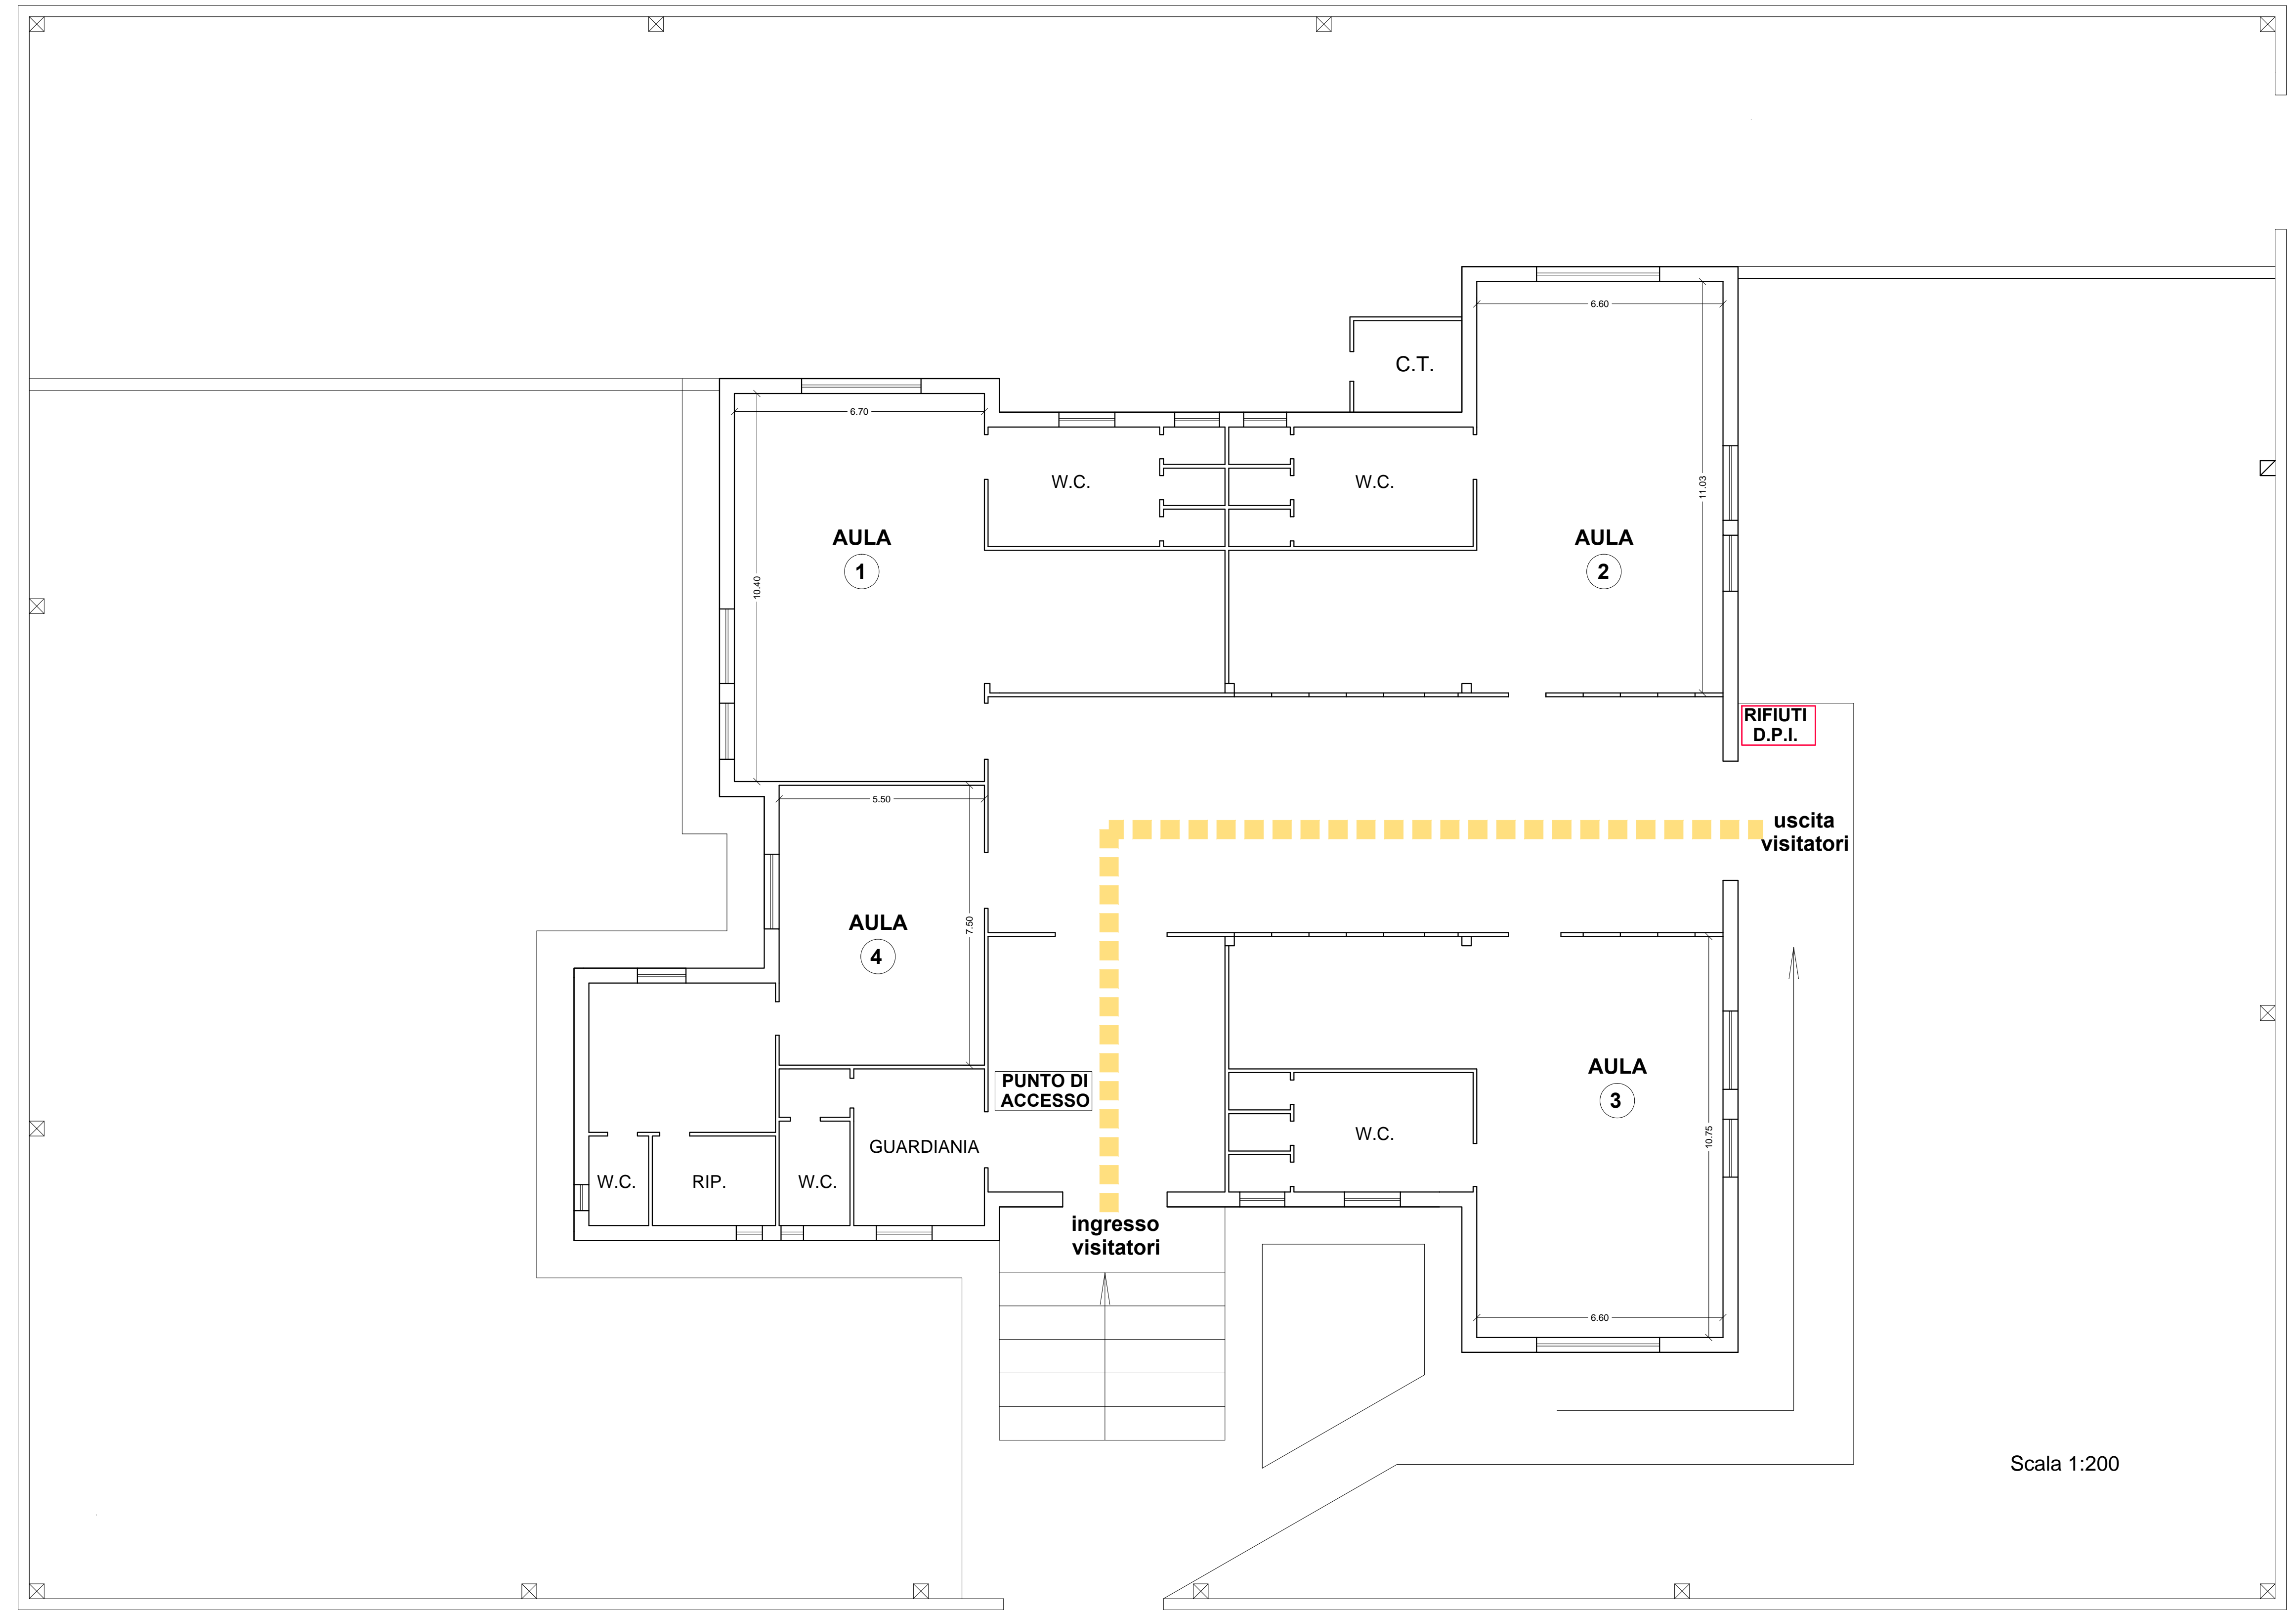

MASSIMA CAPIENZA D'AULA PLANIMETRIA

Dirigente Scolastico
 Prof.ssa Vincenza Bruscella

Responsabile del Servizio di Prevenzione e Protezione
 Ing. Rossella Palermo

Luglio 2020
 Agosto 2020 - rev. 01

scala 1:100

TAV.6 PIANTA PIANO RIALZATO

PUNTO DI ACCESSO POSTAZIONE CONTROLLO INGRESSI (REGISTRAZIONE E CONTROLLO TEMPERATURA CORPOREA)

RIFIUTI D.P.I. CESTINO PORTA RIFIUTI DPI (DOPPIA BUSTA)

PERCORSO VISITATORI

VIA DON MINZONI

VIA TOGLIATTI

Scala 1:200